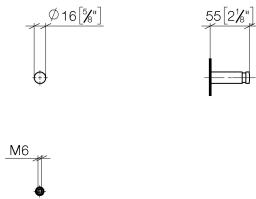

83 251 220

- Ausladung 55 mm

Passt zu ELIO, ENO, MEM, META SQUARE, SYNC und TARA ULTRA

Passt zu: ELIO, MEM, ENO, SYNC, TARA ULTRA, META SQUARE

| | | |
|---|---------------------------------|---------------|
|  | Chrom | 83 251 220-00 |
|  | Platin gebürstet | 83 251 220-06 |
|  | Platin | 83 251 220-08 |
|  | Messing (23kt Gold) | 83 251 220-09 |
|  | Dark Chrome | 83 251 220-19 |
|  | Messing gebürstet (23kt Gold) | 83 251 220-28 |
|  | Schwarz matt | 83 251 220-33 |
|  | Champagne gebürstet (22kt Gold) | 83 251 220-46 |
|  | Champagne (22kt Gold) | 83 251 220-47 |
|  | Chrom gebürstet | 83 251 220-93 |
|  | Dark Platinum gebürstet | 83 251 220-99 |

83 251 220

mm [inches]

83 251 220

Ersatzteile für die
anderen
Oberflächenvarianten
finden Sie hier: Platin
gebürstet

Ersatzteilstückliste

| Nr. | Artikelnummer | Benennung | Verbaumenge | Lieferzeit |
|-----|--------------------|------------------|-------------|------------|
| 1 | 08 18 60 505-00 | Haken | 1 | 60 |
| 2 | 05 24 04 506 00 90 | Befestigungssatz | 1 | 2 |