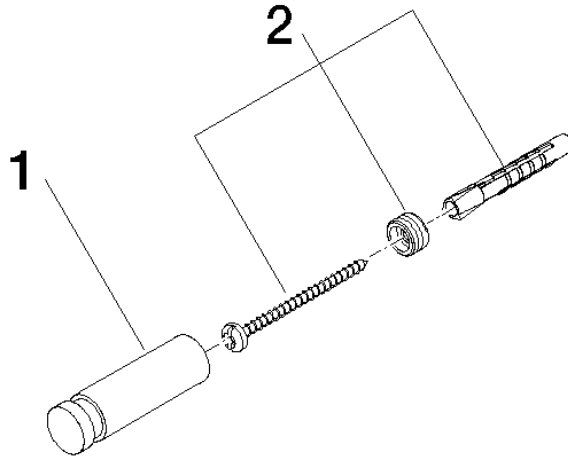

83 251 220

- Ausladung 55 mm

Passt zu ELIO, ENO, MEM, META SQUARE, SYNC und TARA ULTRA

Passt zu: ELIO, MEM, ENO, SYNC, TARA ULTRA, META SQUARE

| | | |
|---|---------------------------------|---------------|
|  | Chrom | 83 251 220-00 |
|  | Platin gebürstet | 83 251 220-06 |
|  | Platin | 83 251 220-08 |
|  | Messing (23kt Gold) | 83 251 220-09 |
|  | Dark Chrome | 83 251 220-19 |
|  | Messing gebürstet (23kt Gold) | 83 251 220-28 |
|  | Schwarz matt | 83 251 220-33 |
|  | Champagne gebürstet (22kt Gold) | 83 251 220-46 |
|  | Champagne (22kt Gold) | 83 251 220-47 |
|  | Chrom gebürstet | 83 251 220-93 |
|  | Dark Platinum gebürstet | 83 251 220-99 |

83 251 220

mm [inches]

83 251 220

Ersatzteile für die
anderen
Oberflächenvarianten
finden Sie hier: Platin
gebürstet

Ersatzteilstückliste

| Nr. | Artikelnummer | Benennung | Verbaumenge | Lieferzeit |
|-----|--------------------|------------------|-------------|------------|
| 1 | 08 18 60 505-00 | Haken | 1 | 60 |
| 2 | 05 24 04 506 00 90 | Befestigungssatz | 1 | 2 |